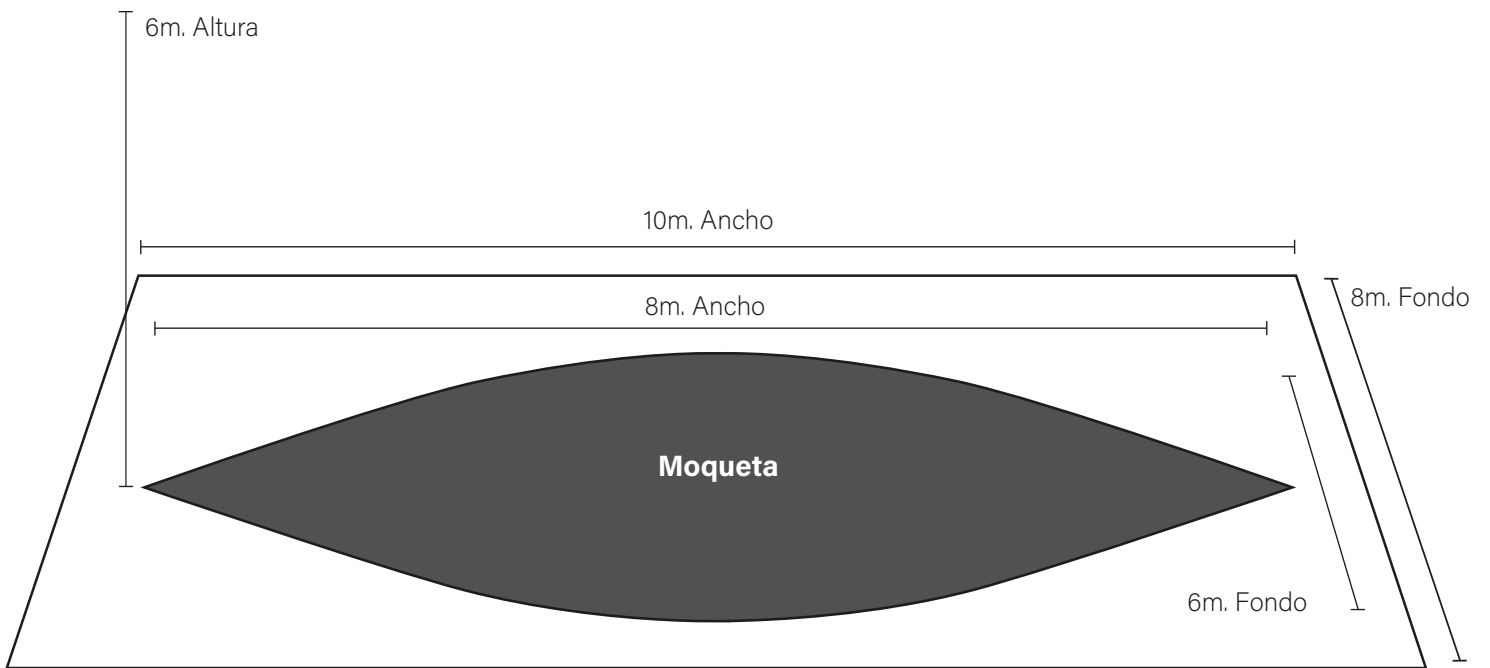

Ficha Técnica: NAUFRAGIO.

Compañía de Circo

Labzurda

Necesidades técnicas: NAUFRAGIO.

Duración del espectáculo: 50 minutos

Género: Circo, Teatro, Comedia.

Tipo de espectáculo: Teatro de sala y calle. Medio formato.

Público: Todas las edades.

Espacio escénico: 10 metros de ancho x 8 metros de fondo x 6 metros de altura.

(Imprescindible suelo liso y plano).

Tiempo de montaje: 3 horas.

Tiempo de desmontaje: 2 horas.

Horario idóneo para el espectáculo: Preferiblemente tarde o noche.

Consultar si el espacio tiene otras características.

Espacio escénico: Vista frontal.

Espacio escénico: Vista cenital.

Compañía de Circo

Labzurda

cialabzurda@gmail.com

Fernando Orozco: +34 672 592 952

Mauro Bajo: +34 605 587 385