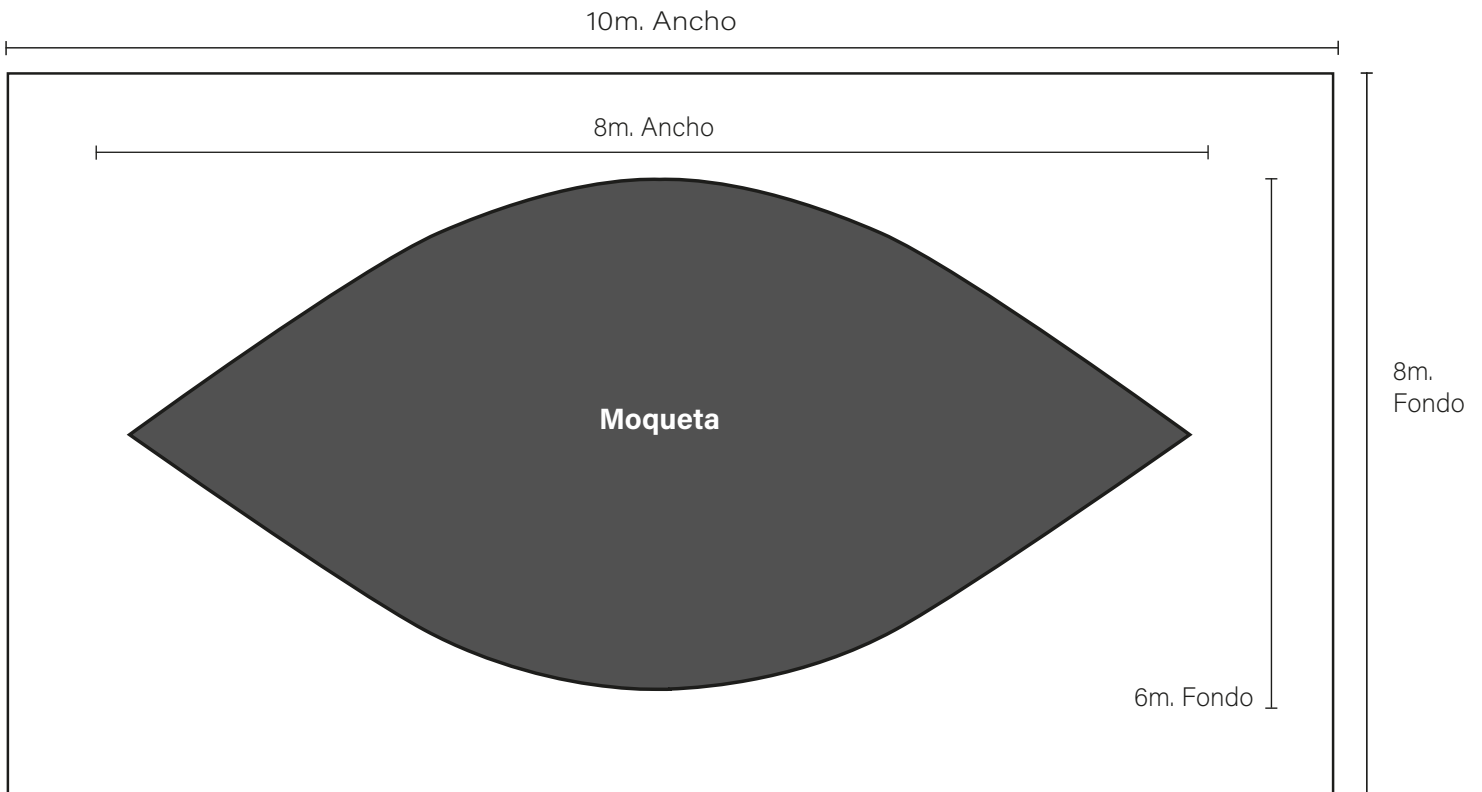

Ficha Técnica: NAUFRAGIO.

Compañía de Circo

Labzurda

Necesidades técnicas: NAUFRAGIO.

Duración del espectáculo: 50 minutos

Género: Circo, Teatro, Comedia.

Tipo de espectáculo: Teatro de sala y calle. Medio formato.

Público: Todas las edades.

Espacio escénico: 10 metros de ancho x 8 metros de fondo x 6 metros de altura.

(Imprescindible suelo liso y plano).

Tiempo de montaje: 3 horas.

Tiempo de desmontaje: 2 horas.

Horario idóneo para el espectáculo: Preferiblemente tarde o noche.

Consultar si el espacio tiene otras características.

Espacio escénico: Vista frontal.

Espacio escénico: Vista cenital.

Compañía de Circo

Labzurda

cialabzurda@gmail.com

Fernando Orozco: +34 672 592 952

Mauro Bajo: +34 605 587 385